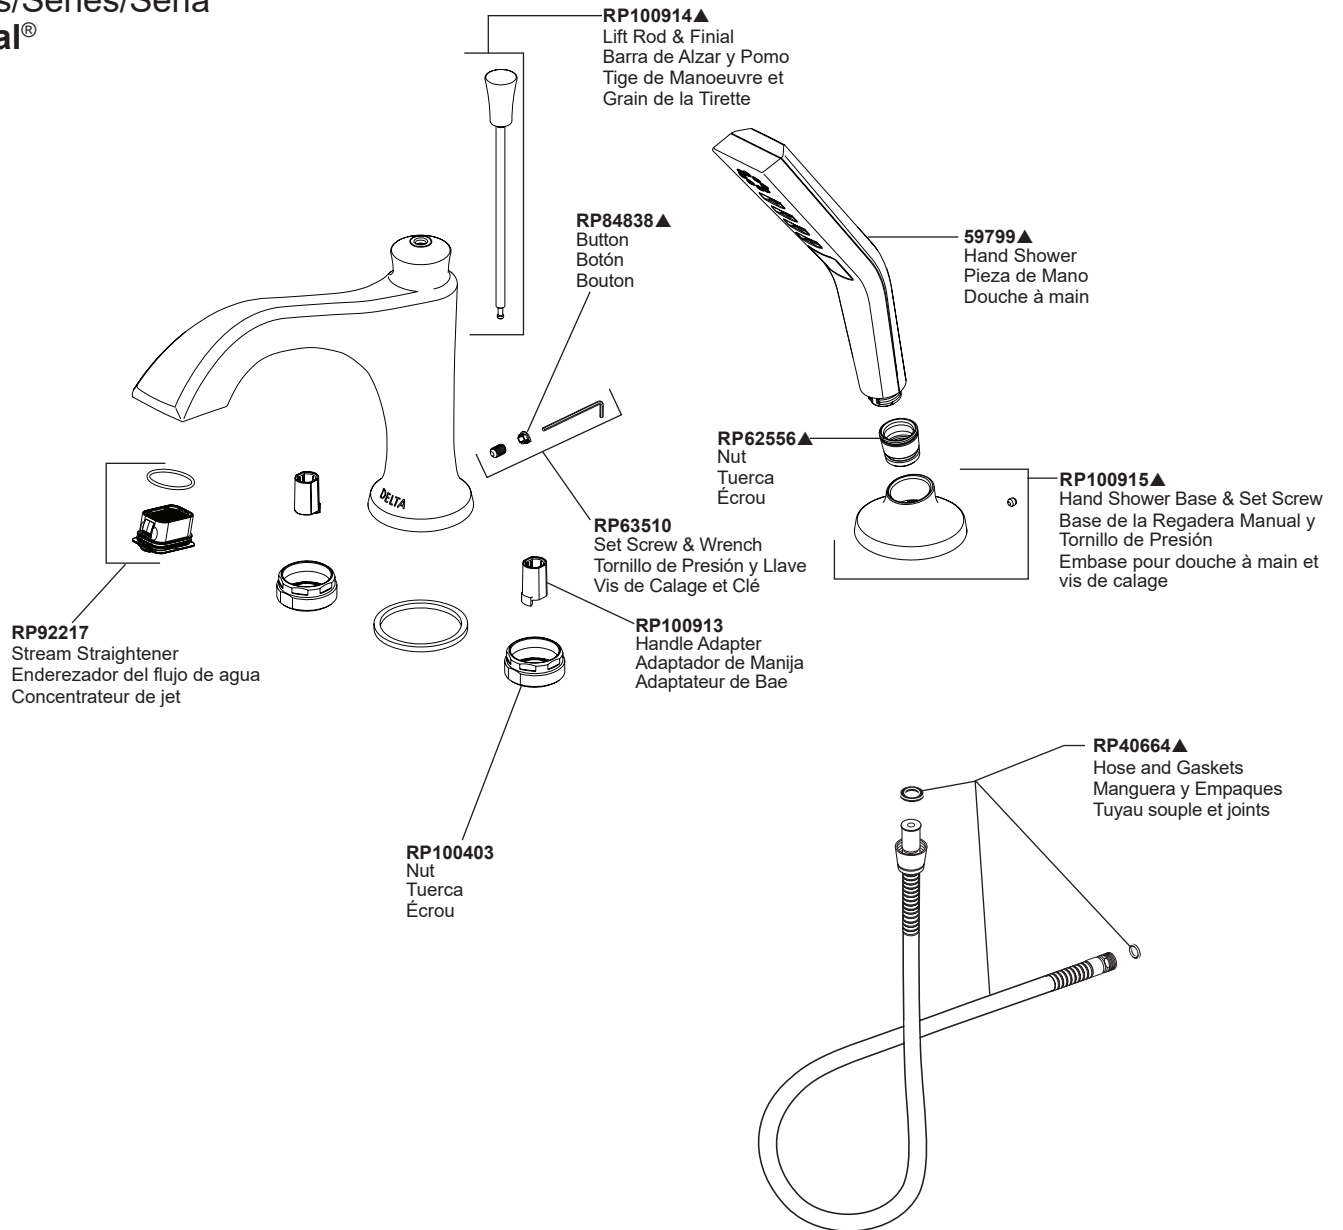

Models / Modelos / Modèles
T2756-▲LHP, T4756-▲LHP
 Series/Series/Seria
Dorval®

Handles (sold separately) / Manijas (se vende por separado) / Manettes (vendu séparément)

H568▲ (Lever)
 Handle Kit
 Kit de Manija
 Kit de Manette

H570▲ (Cross)
 Handle Kit
 Kit de Manija
 Kit de Manette